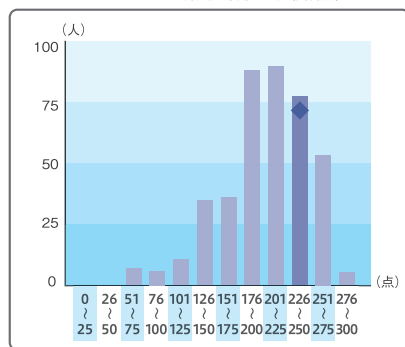

## 今回の成績 受験番号：1234567

棒グラフ( )…あなたの得点 ◆マーク…平均点

教科	得点	得点のグラフ(点)					偏差値	全県成績			学区内成績			5段階評価
		基礎をかためよう	復習をしっかり	水準到達	実力上位	トップレベル		平均点	順位	受験者数	平均点	順位	受験者数	
国語	82						62.9	61.3	31	401	63.4	18	205	A
数学	92						59.8	73.4	47	400	75.6	34	204	A
英語	74						54.3	65.6	137	401	67.1	76	205	B
3科	248						59.9	200.5	62	400	206.7	47	204	B

### 全科成績レーダーチャート

### 得点分布