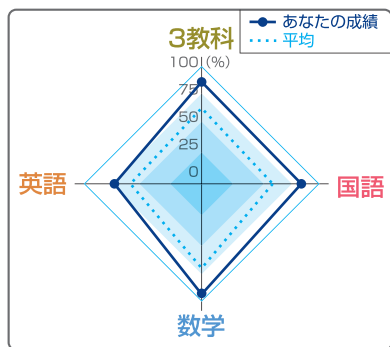

# 個人成績表

テスト結果はどうでしたか？ この結果を踏まえ、冬休みの間に自分の苦手な教科・領域の復習に取り組んでください。次回の「中1・2学力確認テスト」は、3月22日実施です。学年末の総復習になりますので、必ず受験しましょう。

長野 太郎 様  
一郎 様

XXXXXXXX#

〒380-0836 長野市南県町1003-2  
県都ハイツ405号室

## 今回の成績 受験番号：1234567

棒グラフ( )…あなたの得点 ◆マーク…平均点

教科	得点	得点のグラフ(点)					偏差値	全県成績			学区内成績			5段階評価
		基礎をかためよう	復習をしっかり	水準到達	実力上位	トップレベル		平均点	順位	受験者数	平均点	順位	受験者数	
国語	82						62.9	61.3	31	401	63.4	18	205	A
数学	92						59.8	73.4	47	400	75.6	34	204	A
英語	74						54.3	65.6	137	401	67.1	76	205	B
3科	248						59.9	200.5	62	400	206.7	47	204	B

### 全科成績レーダーチャート

### 得点分布