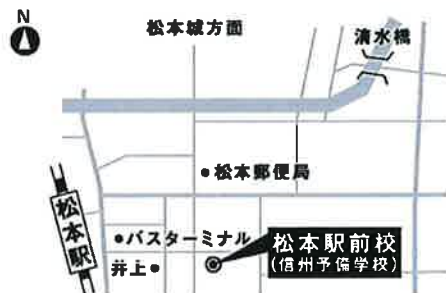

第5回 中3生対象 11月10日(日) 長野県高校入試学力テスト 実施時間変更のお知らせ(松商学園会場)

この度は信学会主催の「長野県高校入試学力テスト」にお申し込みいただき、ありがとうございます。
第5回11月10日(日)のテスト実施時間変更について、ご案内いたします。

同日に松本マラソン2024が開催されるため、松本市内で交通規制が実施されます。それに伴い、**松商学園会場でのテスト実施時間を下記のように変更し、実施させていただきます。**通常より2時間遅い、11:00集合となります。

ご不明な点がございましたら、信学会ゼミナール松本駅前校へご連絡ください。なにとぞ、ご理解ご協力をお願い申し上げます。近隣会場は、時間変更はございません。

🕒 時間割 集合11:00まで

個人カード記入	11:20~11:40
1 国語	11:40~12:30(50分)
昼食	12:30~13:10
2 数学	13:10~14:00(50分)
3 社会	14:10~15:00(50分)
4 理科	15:10~16:00(50分)
5 英語	16:10~17:00(50分)
諸連絡	17:00~17:10

📞 お問い合わせ お問い合わせは、信学会ゼミナール松本駅前校へお願いいたします。

信学会ゼミナール松本駅前校